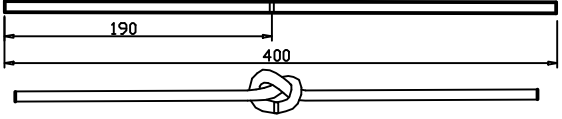

SPARE	
2000. - 1	A7850-080
2000. - 1	PPSL 120
5000. - 1	PPSL 275
8000. - 1	DC 120

400 - 18 шт. DC-120

Обрезать края на терморезе

- 790 - 2 DSL 35
- 840 - 2
- 850 - 2
- 1350 - 2
- 1420 - 2
- 1470 - 4
- 1510 - 2
- 1790 - 2