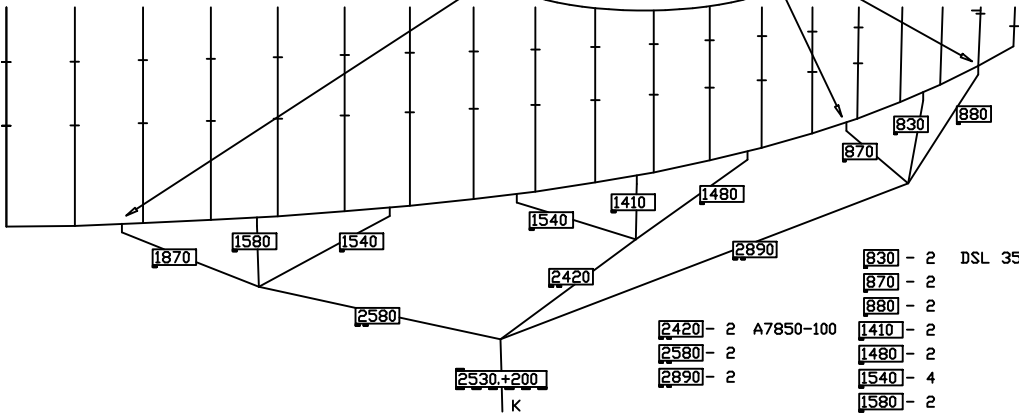

SPARE
 2000. - 1 A7850-080
 2000. - 1 PPSL 120
 5000. - 1 PPSL 275
 8000. - 1 DC 120

400 - 18 шт. DC-120

Обрезать края на терморезе

- 830 - 2 DSL 35
- 870 - 2
- 880 - 2
- 1410 - 2
- 1480 - 2
- 1540 - 4
- 1580 - 2
- 1870 - 2

- 2420 - 2 A7850-100
- 2580 - 2
- 2890 - 2

2530.+200

K

2530.+200 - 2 DFLS-200