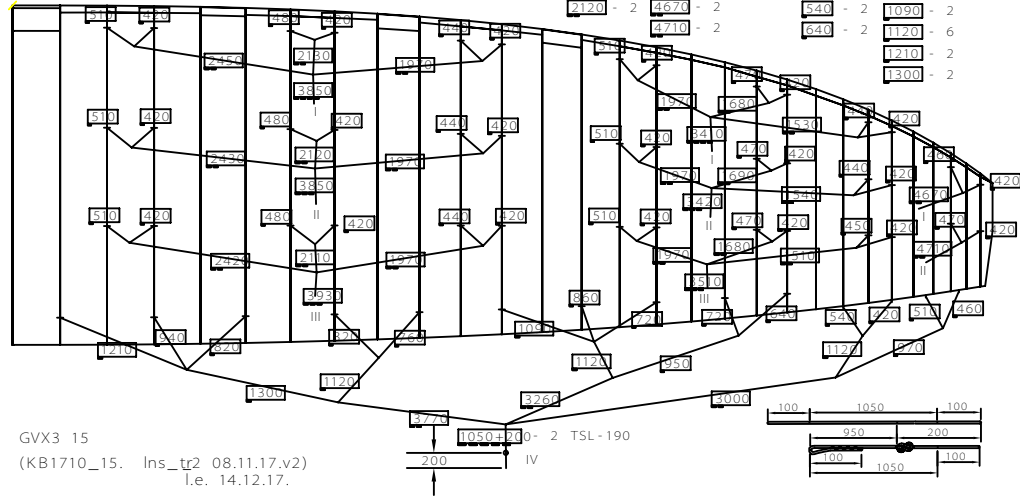

3410 - 2 DC-120	3420 - 2 DC-100	1510 - 2	2130 - 2 DC-060	420 - 42	720 - 4 DC-040
3850 - 2	3510 - 2	1530 - 2	2420 - 2	440 - 10	760 - 2 Pripusk
	3850 - 2	1520 - 2	2430 - 2	450 - 2	820 - 4 60mm
	3030 - 2	1680 - 4	2450 - 2	460 - 4	860 - 2
		1690 - 2	3000 - 2	470 - 8	940 - 2
		1970 - 12	3200 - 2	480 - 6	950 - 2
		2110 - 2	3770 - 2	510 - 14	970 - 2
		2120 - 2	4670 - 2	540 - 2	1090 - 2
		4710 - 2		640 - 2	1120 - 6
					1210 - 2
					1300 - 2

GVX3 15  
 (KB1710\_15. Ins\_tr2 08.11.17.v2)  
 l.e. 14.12.17.