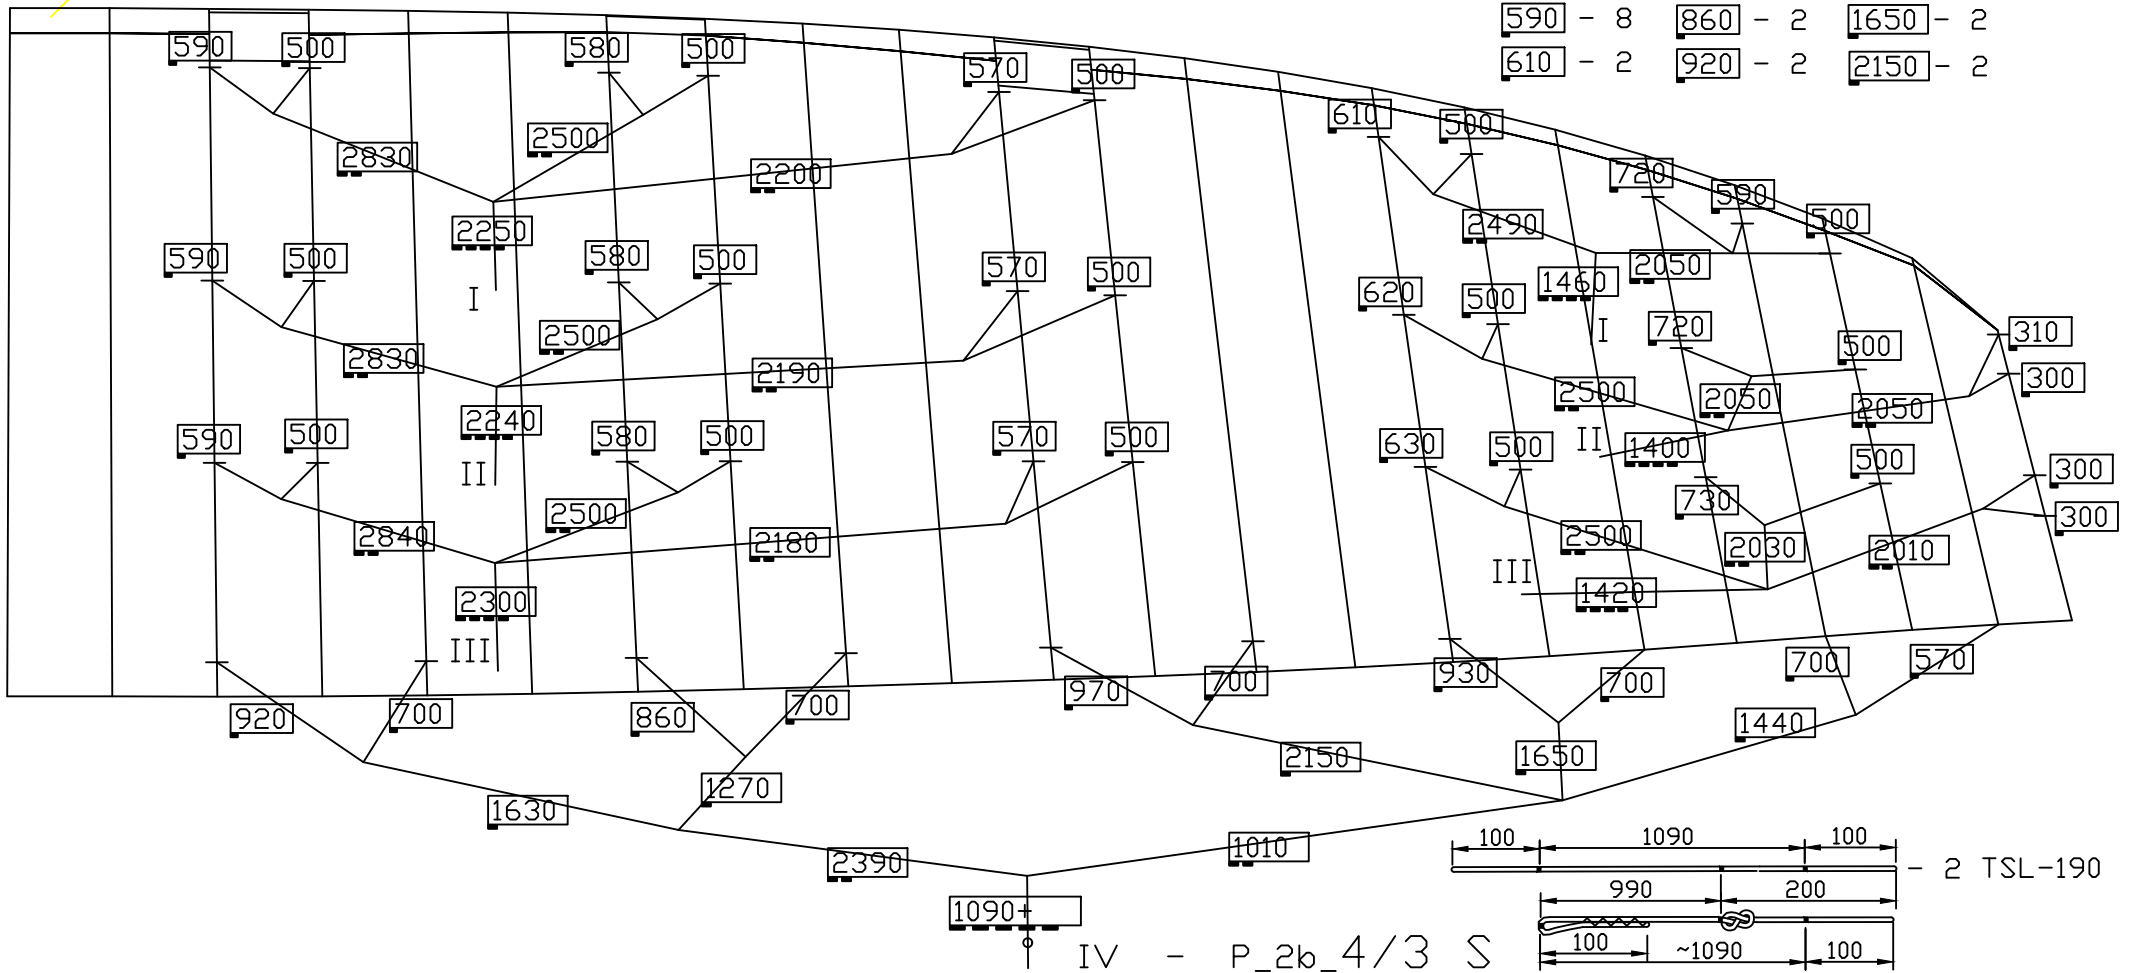

1400 - 2 2240 - 2 DC-120
1420 - 2 2250 - 2
1460 - 2 2300 - 2

1010 - 2 2180 - 2 2490 - 2 DC-060
2050 - 2 2190 - 2 2500 - 10
2030 - 2 2200 - 2 2830 - 4
2050 - 6 2390 - 2 2840 - 2

300 - 6 620 - 2 930 - 2 DC-040
310 - 2 630 - 2 970 - 2 Pripusk
500 - 30 700 - 10 1270 - 2 60mm
570 - 8 720 - 4 1440 - 2
580 - 6 730 - 2 1630 - 2
590 - 8 860 - 2 1650 - 2
610 - 2 920 - 2 2150 - 2

Smile III 12 (KB2003_12. lns4)
 l.e.18.09.2020.

Mixer 2b_4/3 S