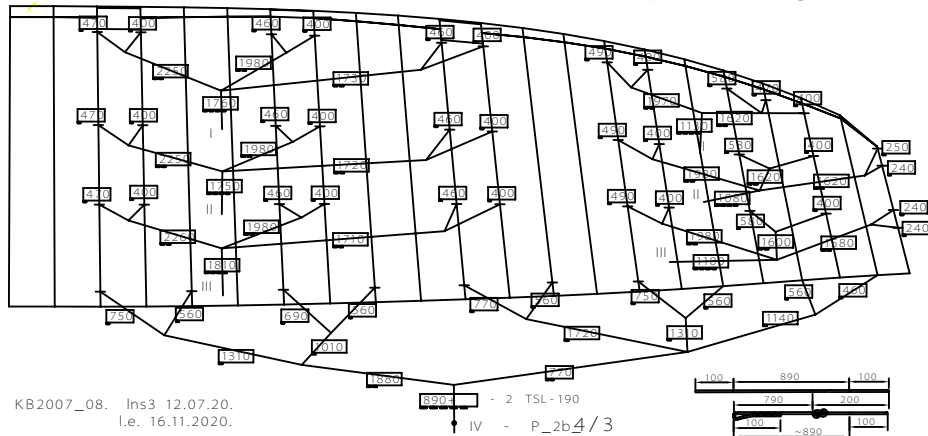

1080 - 2	1750 - 2	DC - 120	770 - 2	1620 - 4	1880 - 2	DC - 060	240 - 6	490 - 6	770 - 2	DC - 040
1100 - 2	1760 - 2		1580 - 2	1710 - 2	1970 - 2		250 - 2	560 - 10	1010 - 2	Pripusk
1150 - 2	1810 - 2		1620 - 2	1720 - 2	1980 - 10		400 - 30	580 - 6	1140 - 2	60mm
			1600 - 2	1730 - 2	2250 - 4		460 - 14	590 - 2	1810 - 4	
					2260 - 2		470 - 8	750 - 4	1720 - 2	

KB2007_08. Ins3 12.07.20.
l.e. 16.11.2020.

890 - 2 TSL-190
IV - P_2b4/3