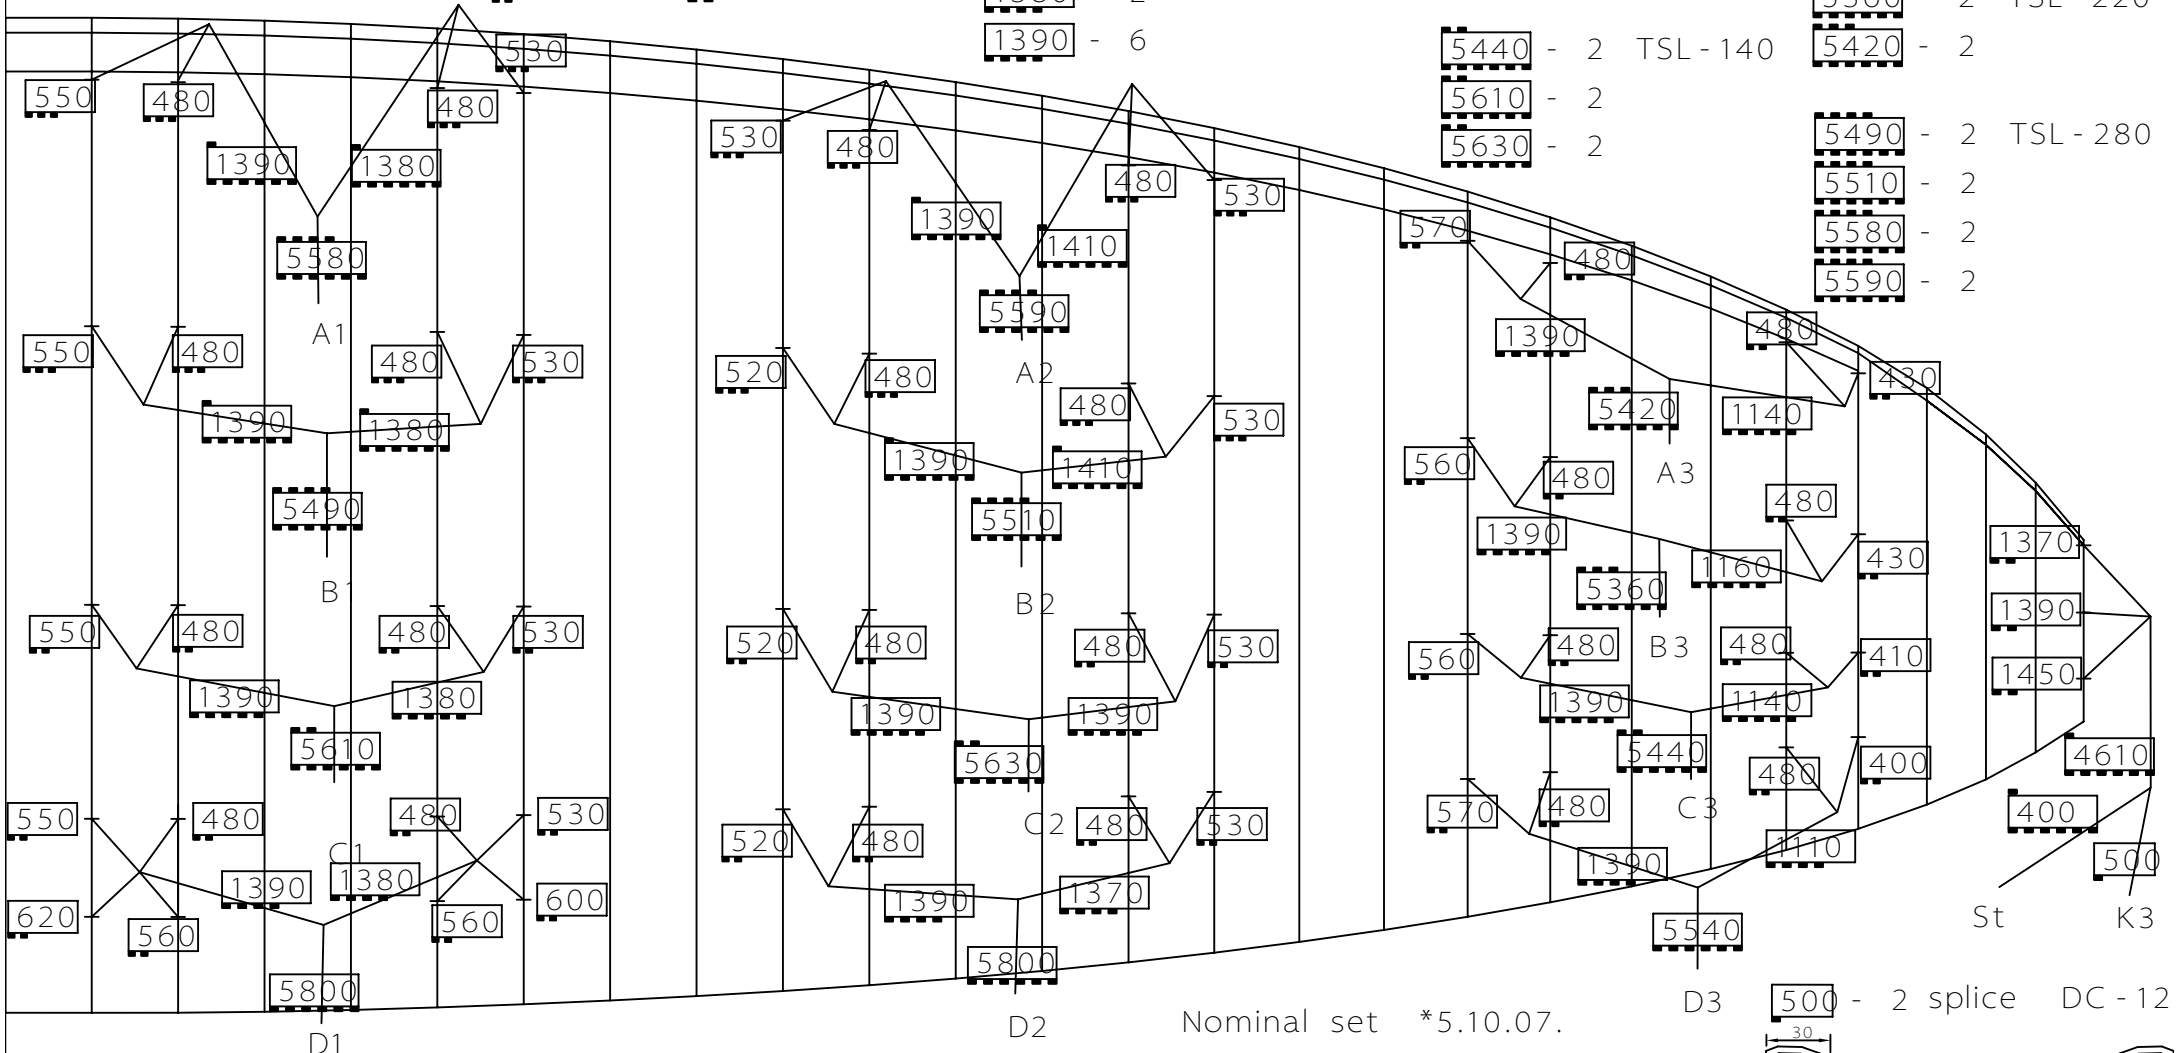

- 400 - 2 560 - 8 DC - 060 480 - 16 DC - 120 1140 - 4 PPSL - 120
- 410 - 2 570 - 4 520 - 2 1160 - 2 400 - 2
- 430 - 4 600 - 2 530 - 10 1380 - 2 1380 - 4 PPSL - 160
- 480 - 32 620 - 2 550 - 4 1390 - 12 1390 - 8
- 520 - 4 1370 - 2 1110 - 2 A7850 - 80 5440 - 2 TSL - 110 1410 - 4
- 530 - 8 1390 - 2 1370 - 2 5800 - 4 5440 - 2 TSL - 140 4610 - 2
- 550 - 4 1450 - 2 1380 - 2 5440 - 2 TSL - 140 5360 - 2 TSL - 220
- 530 - 6 1390 - 6 5440 - 2 TSL - 140 5420 - 2
- 5610 - 2
- 5630 - 2
- 5490 - 2 TSL - 280
- 5510 - 2
- 5580 - 2
- 5590 - 2

ZIP
 1500.- 1 DC - 100
 5980.- 1 PPSL - 160
 5770.- 1 TSL - 280

Zorro II 32 (Z1003_32) Ins. 13.03.11.

2 - 0*736.00 21.09.0*.

Nominal set *5.10.07.
 l.e.
 13.03.11.