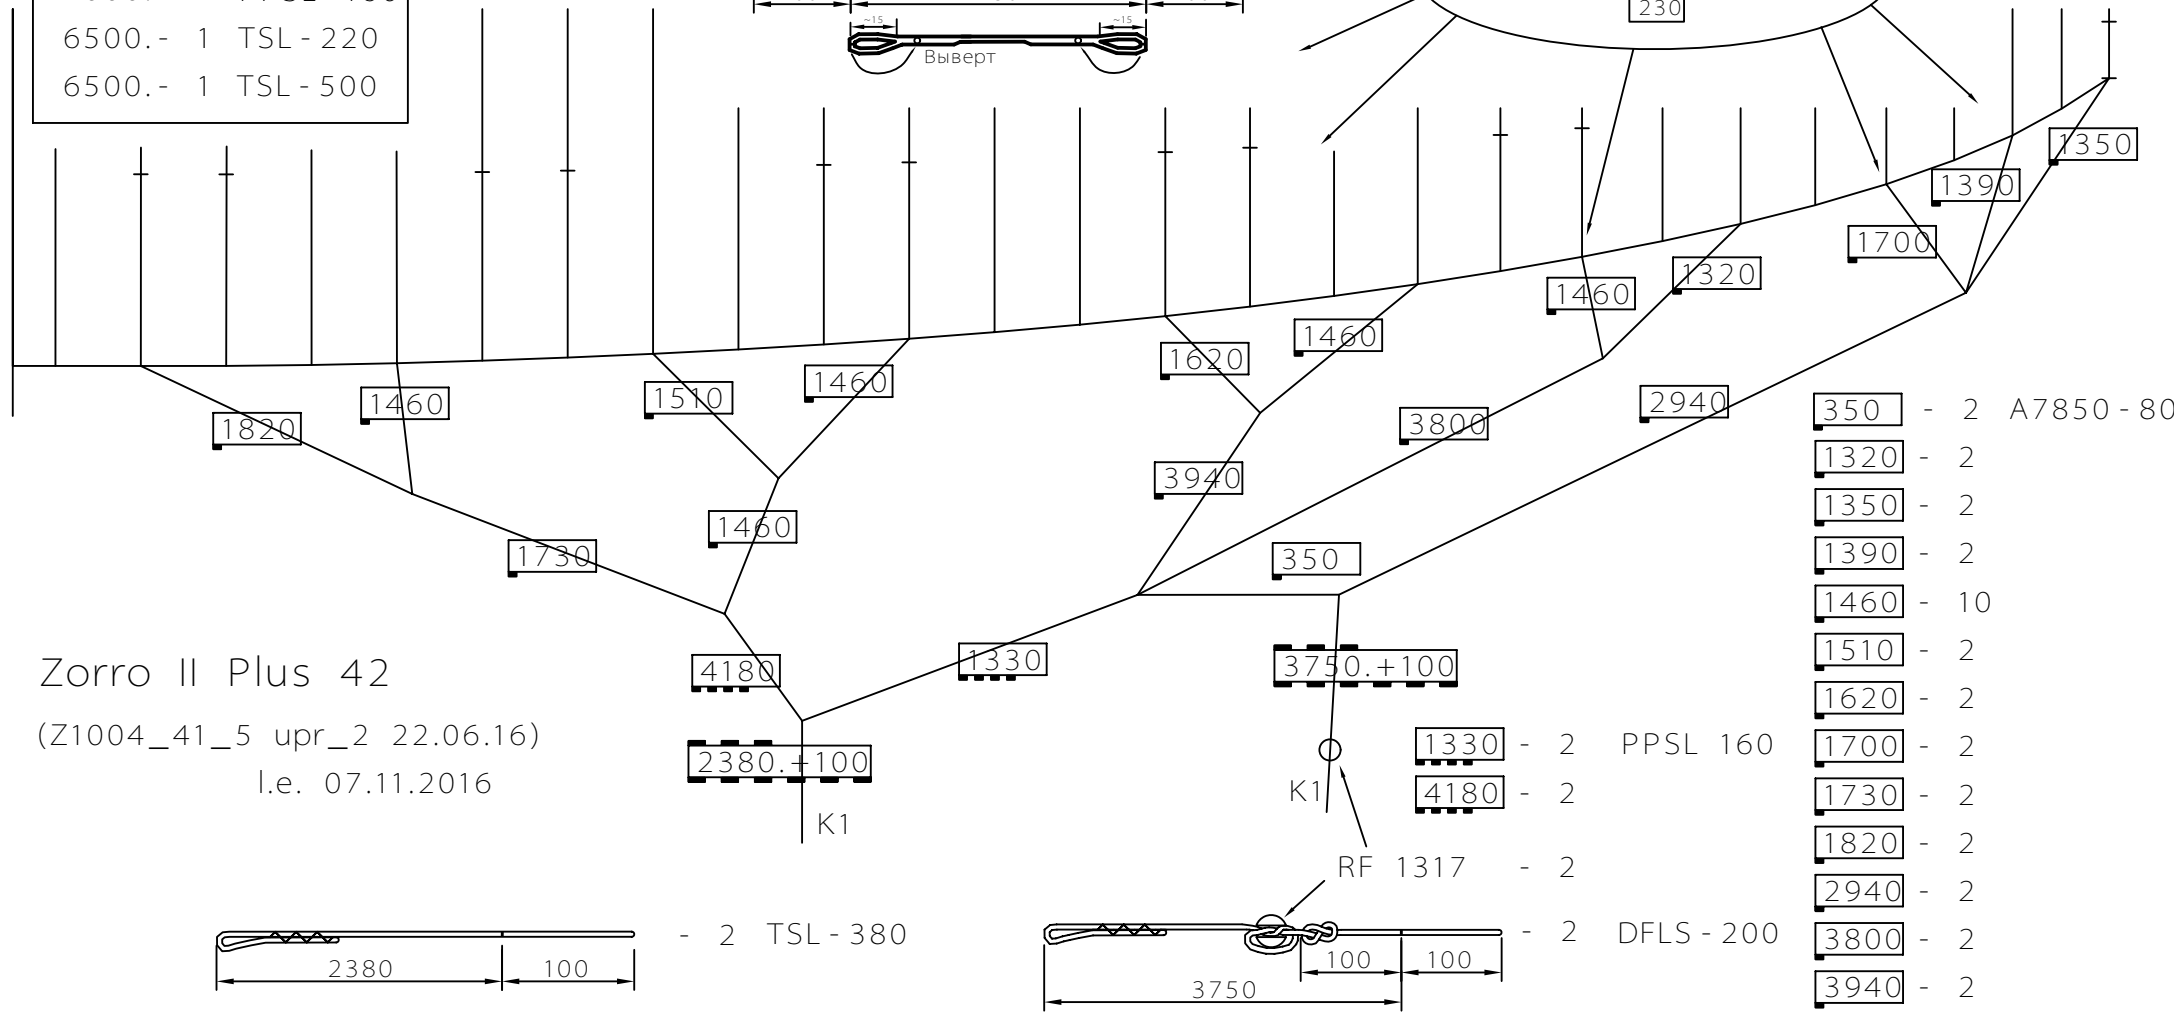

ZIP
 4000.- 1 PPSL - 160
 6500.- 1 TSL - 220
 6500.- 1 TSL - 500

Zorro II Plus 42
 (Z1004_41_5 upr_2 22.06.16)
 l.e. 07.11.2016

- 2 TSL - 380

- 2 DFSL - 200

- 350 - 2 A7850 - 80
- 1320 - 2
- 1350 - 2
- 1390 - 2
- 1460 - 10
- 1510 - 2
- 1620 - 2
- 1700 - 2
- 1730 - 2
- 1820 - 2
- 2940 - 2
- 3800 - 2
- 3940 - 2