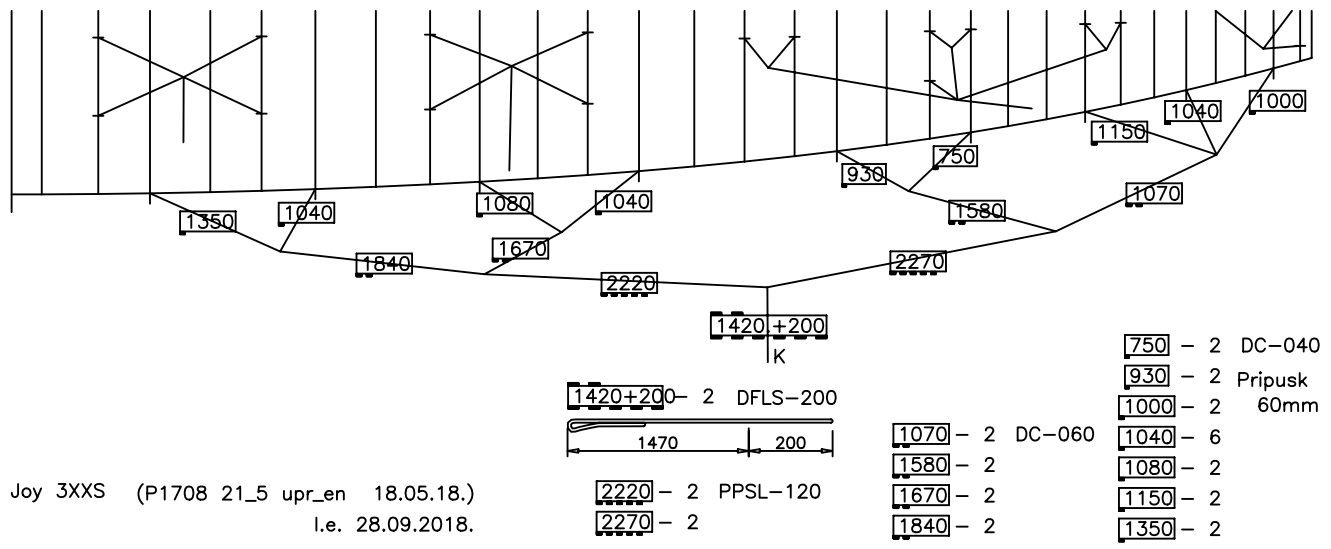

SPARE
 2000.- 1 DC-60
 2000.- 1 DC-100
 4500.- 1 PPSL-200

Joy 3XXS (P1708 21_5 upr_en 18.05.18.)
 i.e. 28.09.2018.

- 1420+200 - 2 DFSL-200
- 1470
- 200
- 2220 - 2 PPSL-120
- 2270 - 2
- 1070 - 2 DC-060
- 1580 - 2
- 1670 - 2
- 1840 - 2
- 750 - 2 DC-040
- 930 - 2 Pripusk
- 1000 - 2 60mm
- 1040 - 6
- 1080 - 2
- 1150 - 2
- 1350 - 2