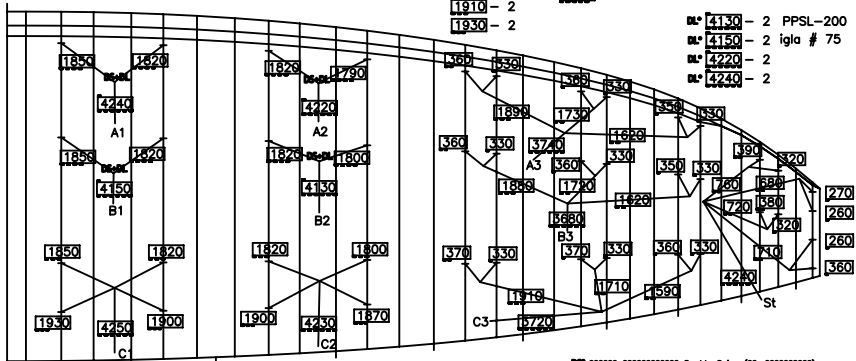

260 - 4	360 - 8 DC-040	360 - 4	720 - 2 DC-080	1800 - 2 DC-100	3680 - 2 PPSL-200
270 - 2	370 - 2 Pripusk	370 - 2	760 - 2	1820 - 4	3720 - 2 igla # 75
320 - 4	60mm	380 - 2	1580 - 2	1850 - 2	3740 - 2
330 - 18		390 - 2	1820 - 4	1870 - 2	4230 - 2
350 - 4		680 - 2	1710 - 2	1880 - 2	4250 - 2
		710 - 2	1720 - 2	1890 - 2	
			1730 - 2	1900 - 4	4240 - 2 PPSL-120
				1910 - 2	4130 - 2 PPSL-200
				1930 - 2	4150 - 2 igla # 75
					4220 - 2
					4240 - 2

Joy 3XXS (P1708 21.5 Ins_en, 18.05.18.) i.e. 21.03.2020.