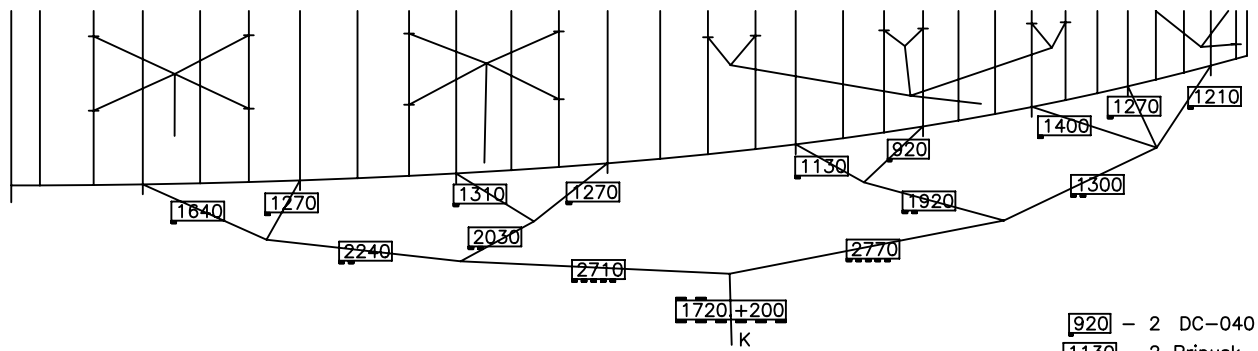

SPARE	
2000.-	1 DC-60
2000.-	1 DC-100
5500.-	1 PPSL-200

Joy 3XL (P1708 32 upr\_en. 06.06.18.)  
 i.e. 28.09.2018.

2710 - 2 PPSL-120  
2770 - 2

920 - 2 DC-040  
1130 - 2 Pripusk  
1210 - 2 60mm  
1270 - 6  
1310 - 2  
1400 - 2  
1640 - 2  
1300 - 2 DC-060  
1920 - 2  
2030 - 2  
2240 - 2