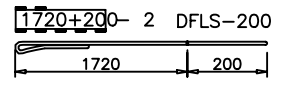

SPARE	
2000.-	1 DC-60
2000.-	1 DC-100
5500.-	1 PPSL-200

Joy 3XL (P1708 32 upr\_en. 06.06.18.)  
 i.e. 28.09.2018.

2710 - 2 PPSL-120  
2770 - 2

920 - 2 DC-040  
1130 - 2 Pripusk  
1210 - 2 60mm  
1270 - 6  
1310 - 2  
1400 - 2  
1640 - 2  
1300 - 2 DC-060  
1920 - 2  
2030 - 2  
2240 - 2