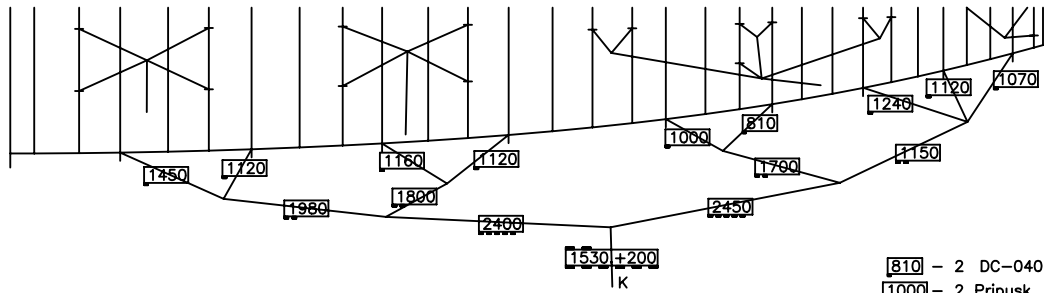

SPARE
 2000.- 1 DC-60
 2000.- 1 DC-100
 4500.- 1 PPSL-200

2400 - 2 PPSL-120
 2450 - 2

1150 - 2 DC-060
 1700 - 2
 1800 - 2
 1980 - 2

810 - 2 DC-040
 1000 - 2 Pripusk
 1070 - 2 60mm
 1120 - 6
 1160 - 2
 1240 - 2
 1450 - 2

Joy 3S (P1708 25 En_Corrected upr)
 i.e. 29.09.2018.