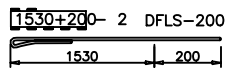

SPARE
 2000.- 1 DC-60
 2000.- 1 DC-100
 4500.- 1 PPSL-200

2400 - 2 PPSL-120
 2450 - 2

1150 - 2 DC-060
 1700 - 2
 1800 - 2
 1980 - 2

810 - 2 DC-040
 1000 - 2 Pripusk
 1070 - 2 60mm
 1120 - 6
 1160 - 2
 1240 - 2
 1450 - 2