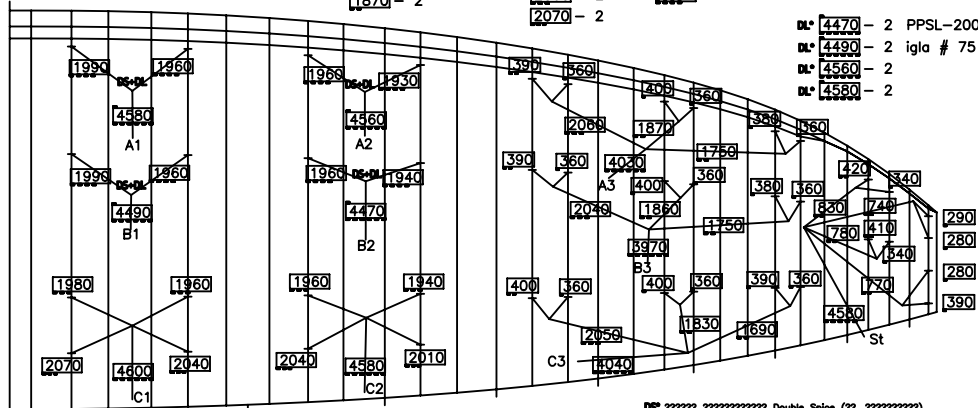

280 - 4	390 - 4 DC-040	390 - 4	780 - 2 DC-060	1940 - 2 DC-100	4580 - 2 PPSL-120
290 - 2	400 - 6 Pripusk	400 - 2	830 - 2	1960 - 4	3970 - 2 PPSL-200
340 - 4	60mm	410 - 2	1690 - 2	1980 - 2	4030 - 2 igla # 75
360 - 18		420 - 2	1750 - 4	2010 - 2 DS* 1930 - 2 DC-100	4040 - 2
380 - 4		740 - 2	1830 - 2	2040 - 6 DS* 1940 - 2	4580 - 2
		770 - 2	1860 - 2	2050 - 2 DS* 1960 - 8	4600 - 2
		1870 - 2		2060 - 2 DS* 1990 - 4	
				2070 - 2	

DL* 4470 - 2 PPSL-200
DL* 4490 - 2 igla # 75
DL* 4560 - 2
DL* 4580 - 2