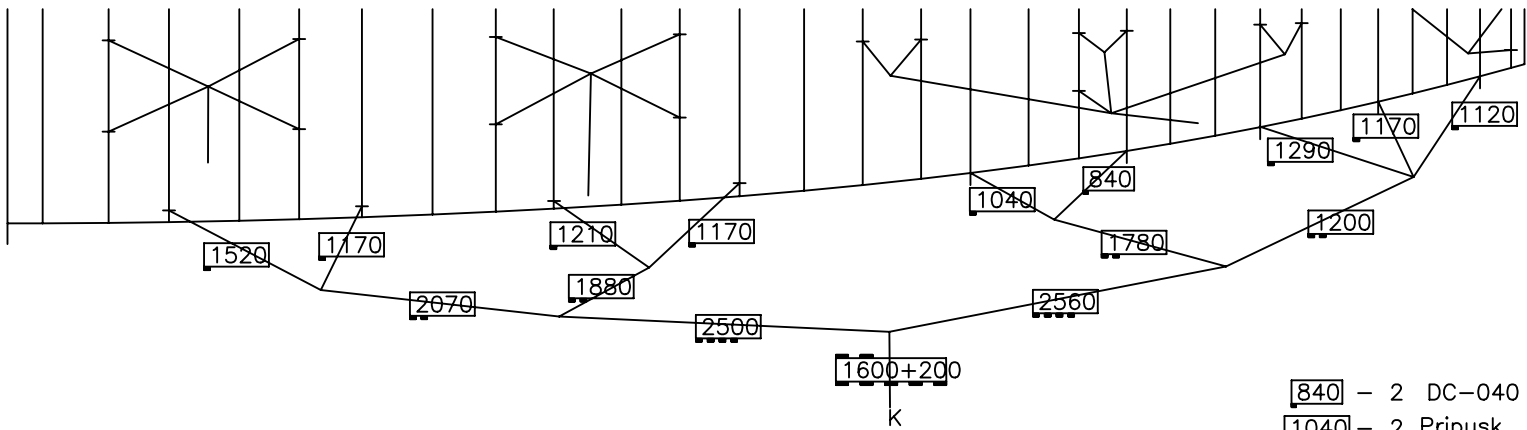

| | |
|--------|------------|
| SPARE | |
| 2000.- | 1 DC-60 |
| 2000.- | 1 DC-100 |
| 5000.- | 1 PPSL-200 |

- [840] - 2 DC-040
- [1040] - 2 Pripusk 60mm
- [1120] - 2
- [1170] - 6
- [1210] - 2
- [1290] - 2
- [1520] - 2

- [1200] - 2 DC-060
- [1780] - 2
- [1880] - 2
- [2070] - 2

- [2500] - 2 PPSL 120
- [2560] - 2

Joy 3M (P1704 27 En_Corrected upr)
 l.e. 28.09.2018.