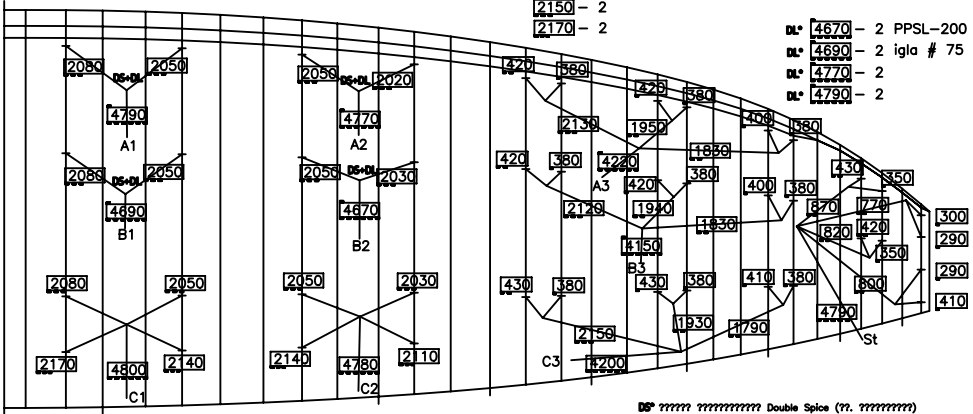

290 - 4	420 - 4	DC-040	420 - 6	1790 - 2	DC-060	2030 - 2	DC-100	4790 - 2	PPSL-120	
300 - 2	430 - 2	Pripusk	430 - 4	1830 - 4		2050 - 4		4150 - 2	PPSL-200	
350 - 4		60mm	770 - 2	1930 - 2		2080 - 2	DS* 2020 - 2	DC-100	4200 - 2	igla # 75
380 - 18			800 - 2	1940 - 4		2110 - 2	DS* 2030 - 2		4220 - 2	
400 - 4			820 - 2	1950 - 2		2120 - 2	DS* 2050 - 8		4780 - 2	
410 - 4			870 - 2			2130 - 2	DS* 2080 - 4		4800 - 2	
						2140 - 4				
						2150 - 2				
						2170 - 2				

DL* 4670 - 2 PPSL-200
DL* 4690 - 2 igla # 75
DL* 4770 - 2
DL* 4790 - 2