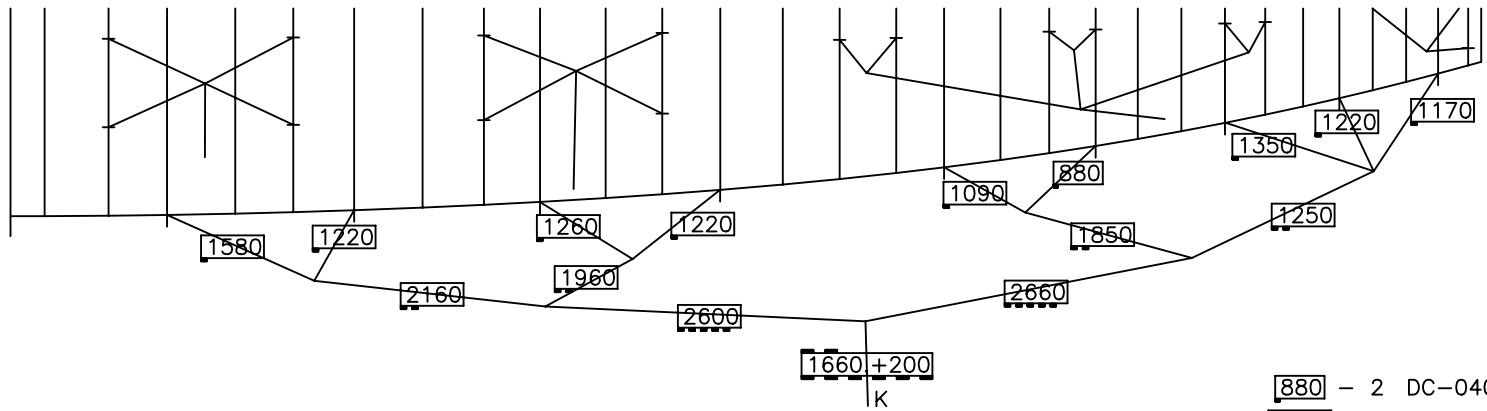

SPARE  
 2000.- 1 DC-60  
 2000.- 1 DC-100  
 5000.- 1 PPSL-200

Joy 3L (P1708 29\_6 upr\_en 27.02.18.)  
 i.e. 28.09.2018.

1660+200 - 2 DFLS-200

2600 - 2 PPSL-120  
 2660 - 2

1250 - 2 DC-060  
 1850 - 2  
 1960 - 2  
 2160 - 2

880 - 2 DC-040  
 1090 - 2 Pripusk  
 1170 - 2 60mm  
 1220 - 6  
 1260 - 2  
 1350 - 2  
 1580 - 2