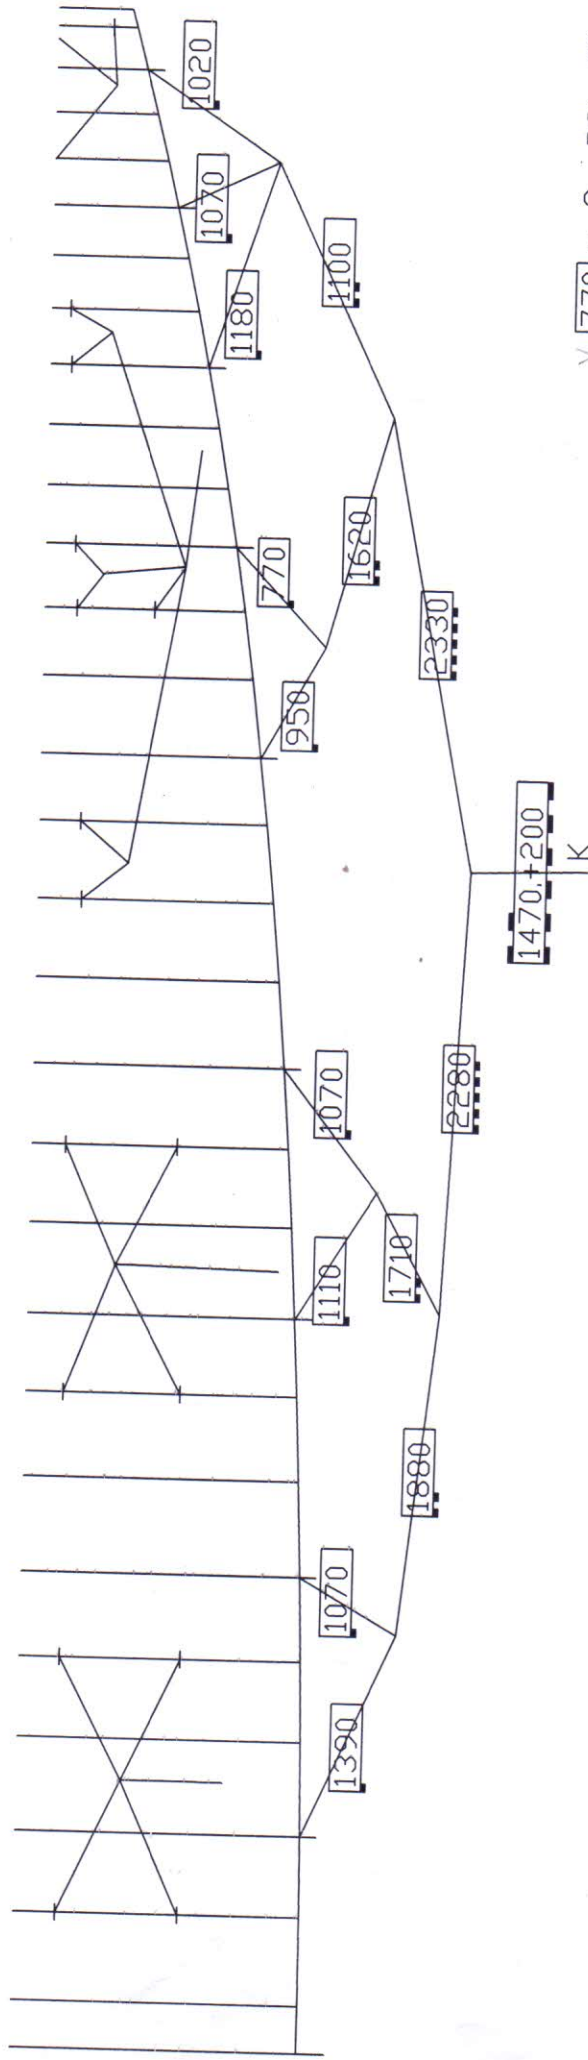

SPARE	
2000. - 1	7850-080
2000. - 1	PPSL-120
4500. - 1	PPSL-200

√ 770 - 2 DSL-30
 √ 950 - 2
 √ 1020 - 2
 √ 1070 - 6
 √ 1110 - 2
 √ 1180 - 2
 √ 1390 - 2

√ 1100 - 2 7850-080
 √ 1620 - 2
 √ 1710 - 2
 √ 1880 - 2

√ 1470+200 - 2 DFLS-200
 1470 | 200
 √ 2280 - 2 PPSL-120
 √ 2330 - 2

Joy 3XS (P1708 22_7 EN_Corrected upr)
 Оплеточные
 l.e. 12.06.2020.