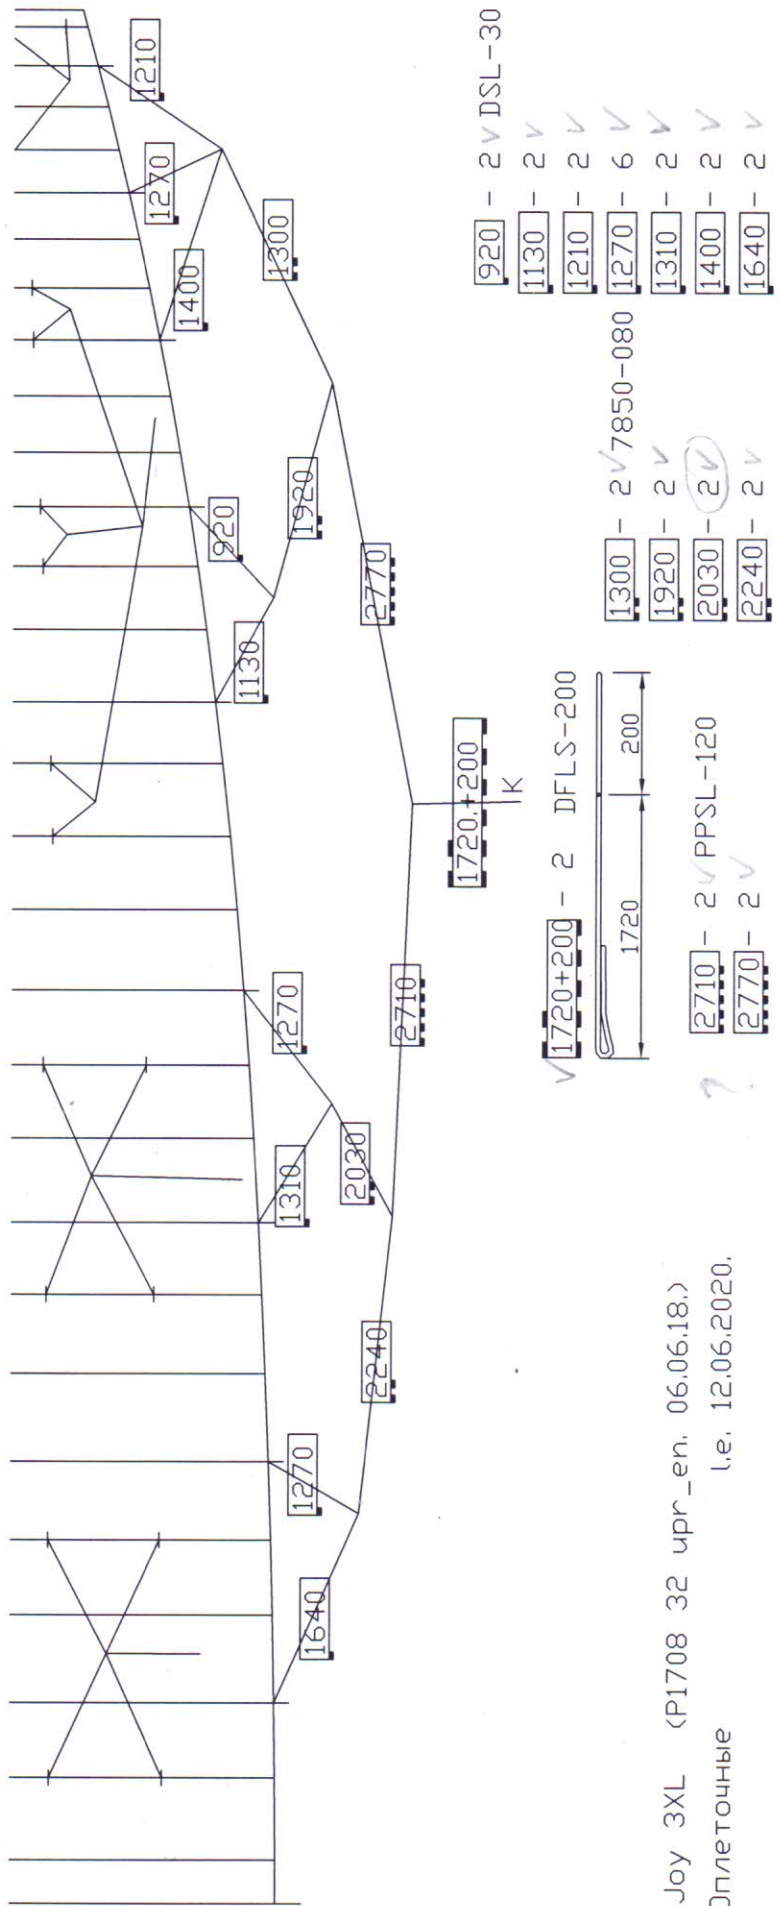

SPARE	
2000. - 1	7850-080
2000. - 1	PPSL-120
5500. - 1	PPSL-275

Joy 3XL (P1708 32 upr_en. 06.06.18.)
 Оплеточные
 и.е. 12.06.2020.