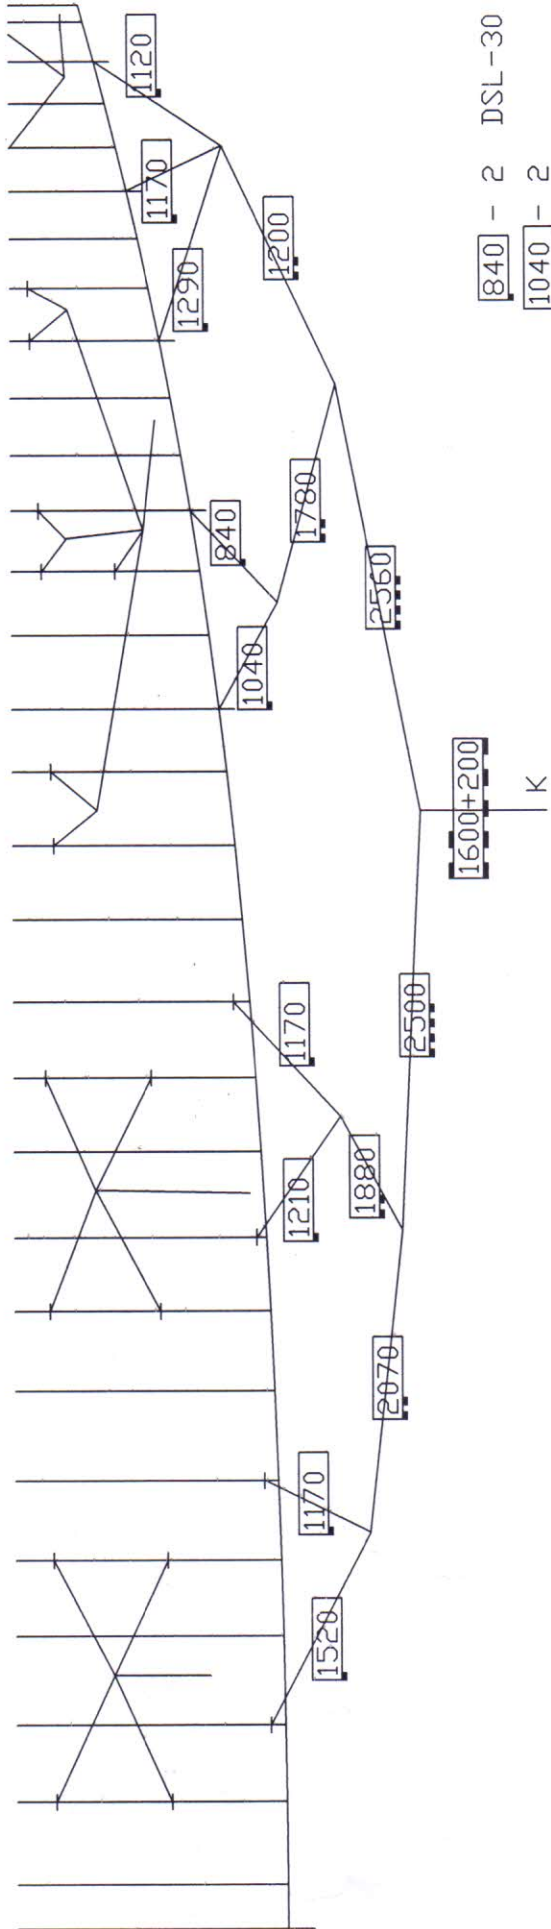

SPARE	
2000. - 1	7850-080
2000. - 1	PPSL-120
5500. - 1	PPSL-200

1600+200 - 2 DFLS-200

2500 - 2 PPSL 120

2560 - 2 *ел.к. Мото*

1200 - 2 7850-080

1780 - 2

1880 - 2

2070 - 2

840 - 2 DSL-30

1040 - 2

1120 - 2

1170 - 6

1210 - 2

1290 - 2

1520 - 2

Joy 3M (P1704 27 En\_Corrected upr)