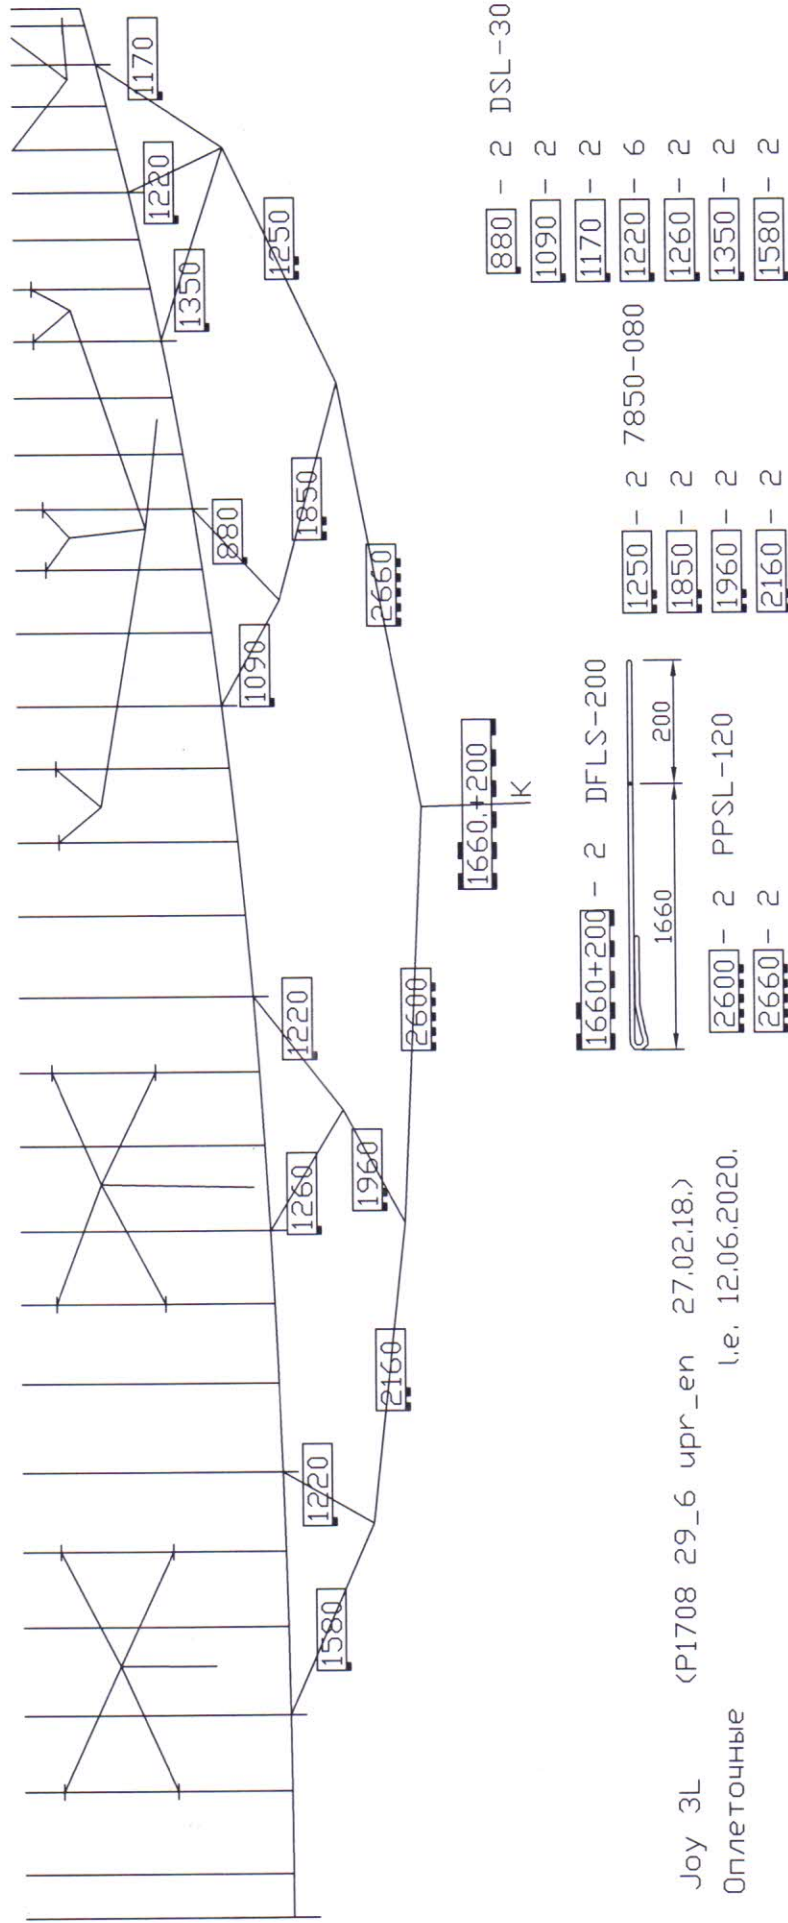

SPARE	
2000. - 1	7850-080
2000. - 1	PPSL-120
5500. - 1	PPSL-200

Joy 3L (P1708 29\_6 upr\_en 27.02.18.)  
 Оплеточные  
 l.e. 12.06.2020.