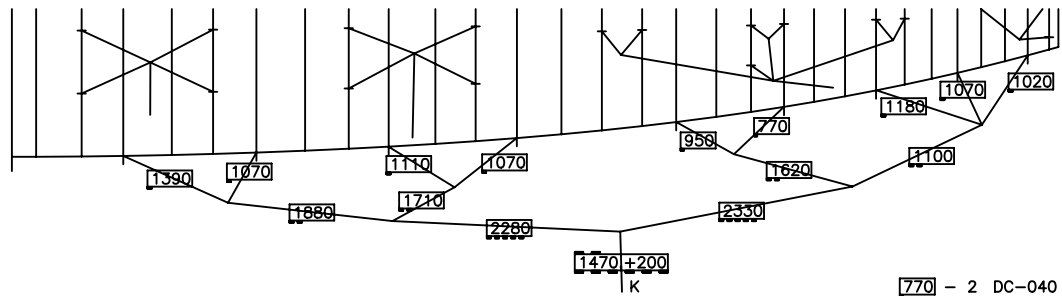

SPARE
 2000.- 1 DC-60
 2000.- 1 DC-100
 4500.- 1 PPSL-200

Joy 3XS (P1708 22_7 EN_Corrected up)
 i.e. 28.09.2018.

2280 - 2 PPSL-120
 2330 - 2

1100 - 2 DC-060
 1620 - 2
 1710 - 2
 1880 - 2

770 - 2 DC-040
 950 - 2 Pripusk
 1020 - 2 60mm
 1070 - 6
 1110 - 2
 1180 - 2
 1390 - 2